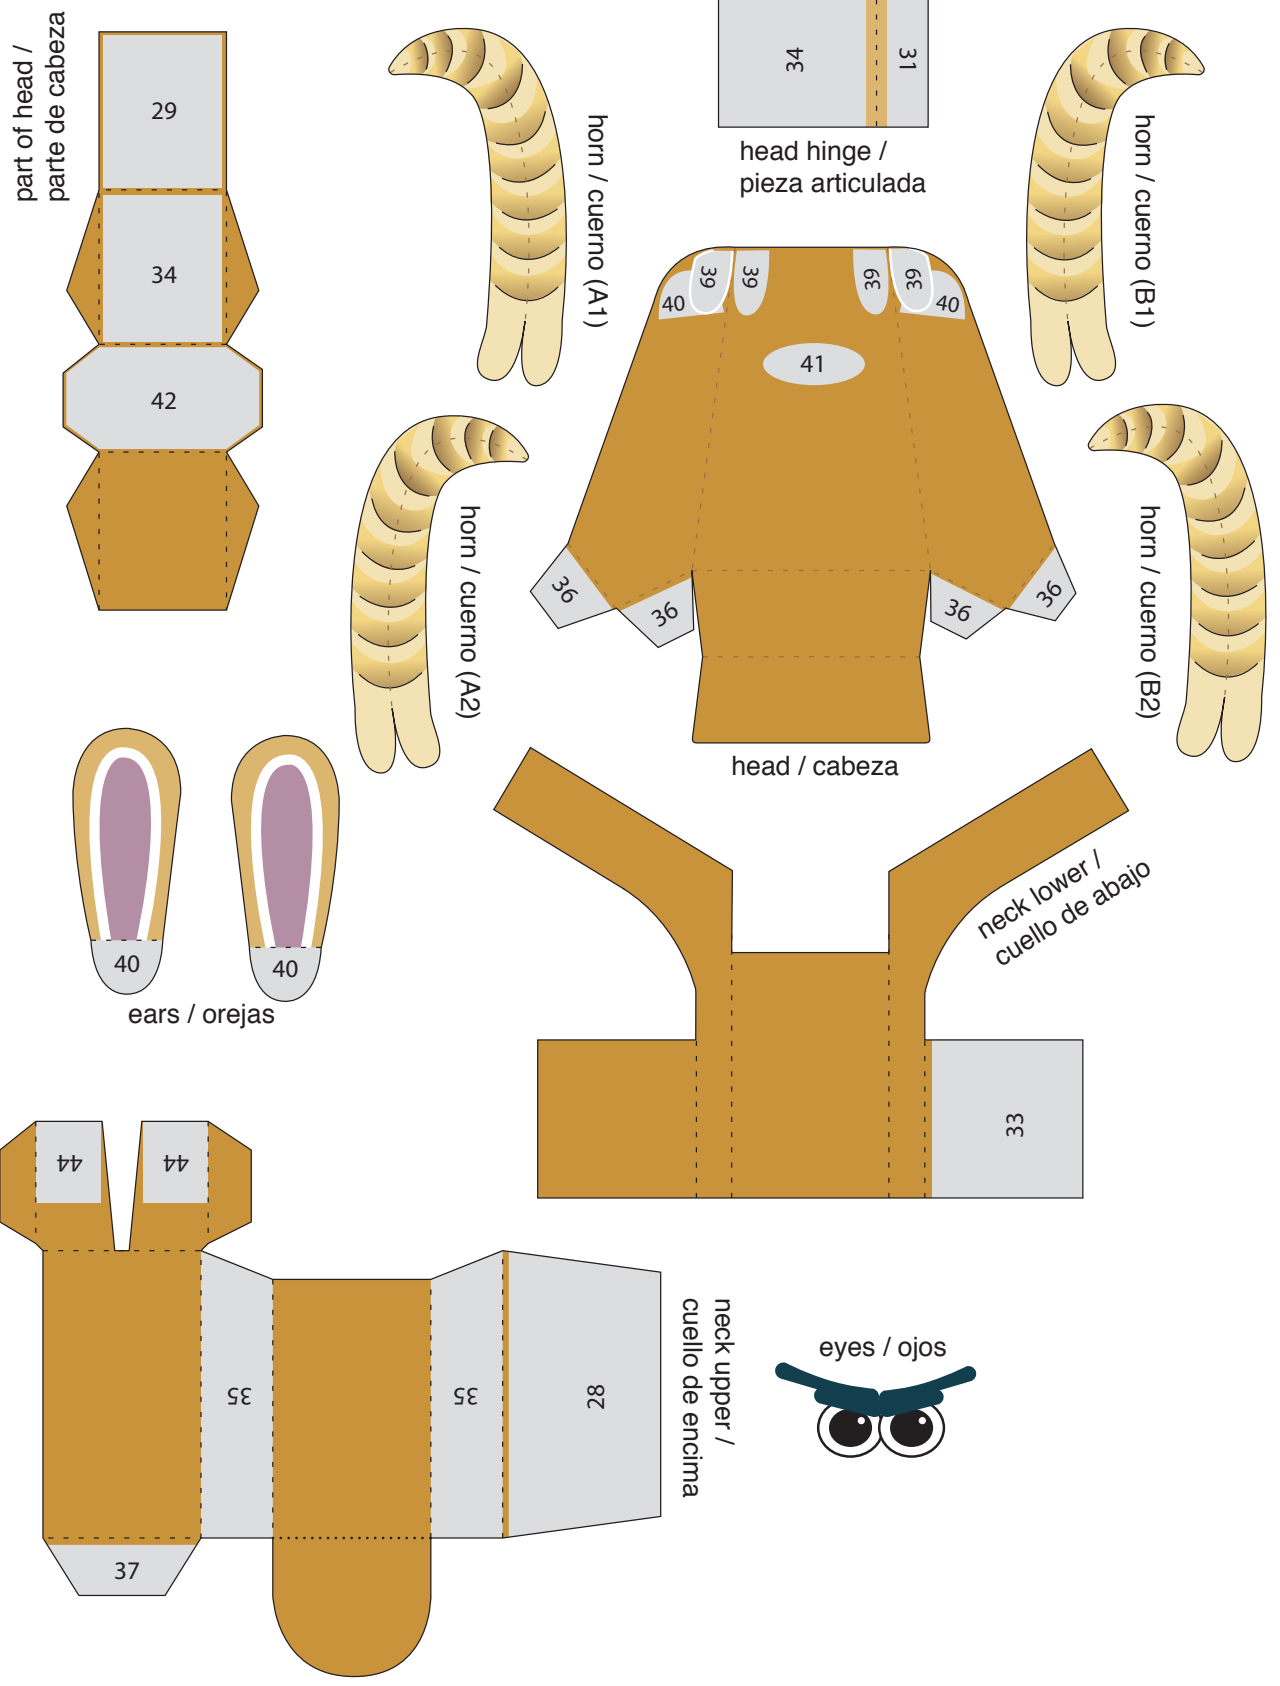

CREATE YOUR OWN / CREA TU CABRA

GOAT

CABRA

 **1.** CUT OUT ITEMS
RECORTA OBJETOS

 **2.** FOLD ITEMS
DOBLA PARTES

 **3.** GLUE YOUR GOAT
PEGA TU EL CABRA

DOWNLOAD MORE PAPER-CRAFTS / DESCARGA MÁS PAPER-CRAFTS
@ WWW.UHU-PAPERCRAFT.COM

UHU[®]
glues anything, anytime.

leg / pinya

leg / pinya